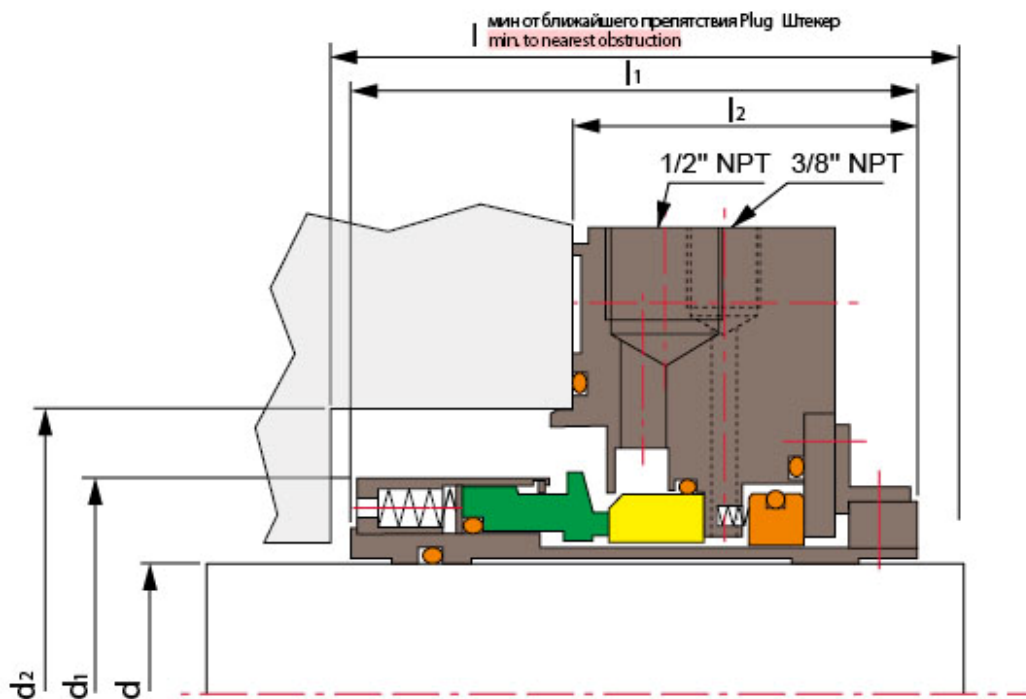

Sellos Mecánicos de Cartucho TSSC-J08 1.000-4.250(pulgadas)

Shanghai Trisun Parts Manufacture Co.,Ltd.

Oficina central en Shanghai:

Oficina 05-06, Piso 16th, Edificio Hongjia, Calle Fushan No.388 (Cerca de la Calle Xiangcheng), Pudong, Shanghai, China.

Otras Piezas (SUS304/SUS316/Titanio/Hastelloy-C)

Límites de Funcionamiento

Presión: $\leq 6.9\text{MPa}$

Velocidad: $\leq 25\text{m/s}$

Temperatura: $-40^{\circ}\text{C} \sim +260^{\circ}\text{C}$

d (pulgadas)	d ₁	d ₂	l ₁	l ₂	l
1.000	2.125	2.500	3.812	2.562	5.750
1.125	2.375	2.750	4.125	2.562	5.750
1.250	2.500	2.875	4.125	2.562	5.750
1.375	2.625	3.000	4.125	2.562	5.750
1.500	2.750	3.125	4.125	2.562	5.750
1.625	3.000	3.375	4.437	2.562	5.750
1.750	3.125	3.500	4.437	2.562	5.750
1.875	3.250	3.625	4.437	2.562	5.750
2.000	3.375	3.750	4.437	2.562	6.500
2.125	3.500	3.875	4.437	2.562	6.500
2.250	3.625	4.000	4.437	2.562	6.500
2.375	3.750	4.125	4.500	2.562	6.500
2.500	3.812	4.187	4.500	2.562	6.500
2.625	3.937	4.312	4.500	2.562	6.500
2.750	4.125	4.500	4.500	2.781	6.500
2.875	4.250	4.625	4.656	2.781	6.500
3.000	4.375	4.750	4.656	2.781	6.500
3.125	4.500	4.875	4.656	2.781	7.000
3.250	4.625	5.000	4.656	2.781	7.000
3.375	4.750	5.125	4.656	2.781	7.000
3.500	4.875	5.250	4.656	2.781	7.000
3.625	5.125	5.500	4.656	2.781	7.000
3.750	5.250	5.625	4.656	2.781	7.000
3.875	5.375	5.750	4.656	2.781	7.000
4.000	5.500	5.875	4.656	2.781	7.000
4.125	5.625	6.000	4.656	2.781	7.000
4.250	5.750	6.125	4.656	2.781	7.000